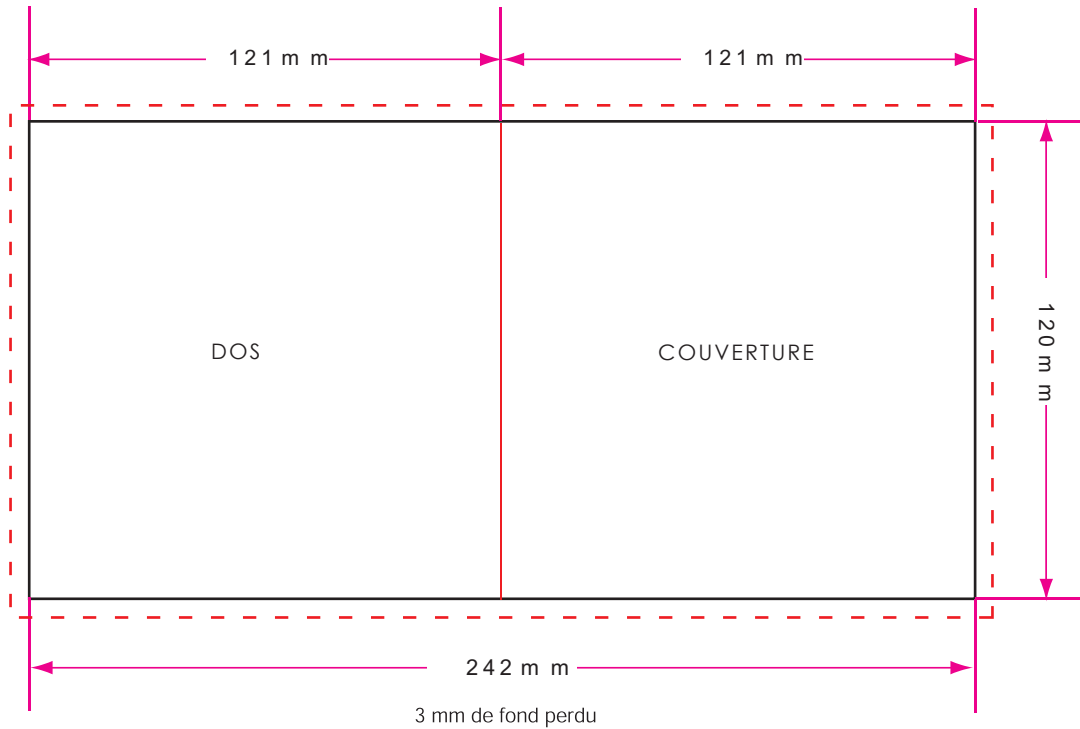

BOITIER AUDIO

FICHIERS	Format	: EPS Binaire, polices vectorisées
	Fichier Images	: PHOTOSHOP ou ILLUSTRATOR
	Résolution Images	: 300 pp
	Mode	: CMJN ou ton direct

Cher lecteur, Ce document contient les informations nécessaires pour une bonne préparation de vos fichiers suivant leur destination. Nous vous rappelons que pour des raisons de temps nous ne traitons que des fichiers **prêts à l'emploi (sans correction préalable)**. En effet, toute livraison de pièce ou de fichier non conforme aurait pour conséquence des frais supplémentaires de corrections, des retards sur la fabrication et les délais de livraison.

Livret

Jaquette

PLAN DE MONTAGE

LIVRET 4 p.

p. 4	p. 1
p. 2	p. 3

LIVRET 8 p.

p. 8	p. 1
p. 2	p. 7
p. 6	p. 3
p. 4	p. 5

LIVRET 12 p.

p. 12	p. 1
p. 2	p. 11
p. 10	p. 3
p. 4	p. 9
p. 8	p. 5
p. 6	p. 7