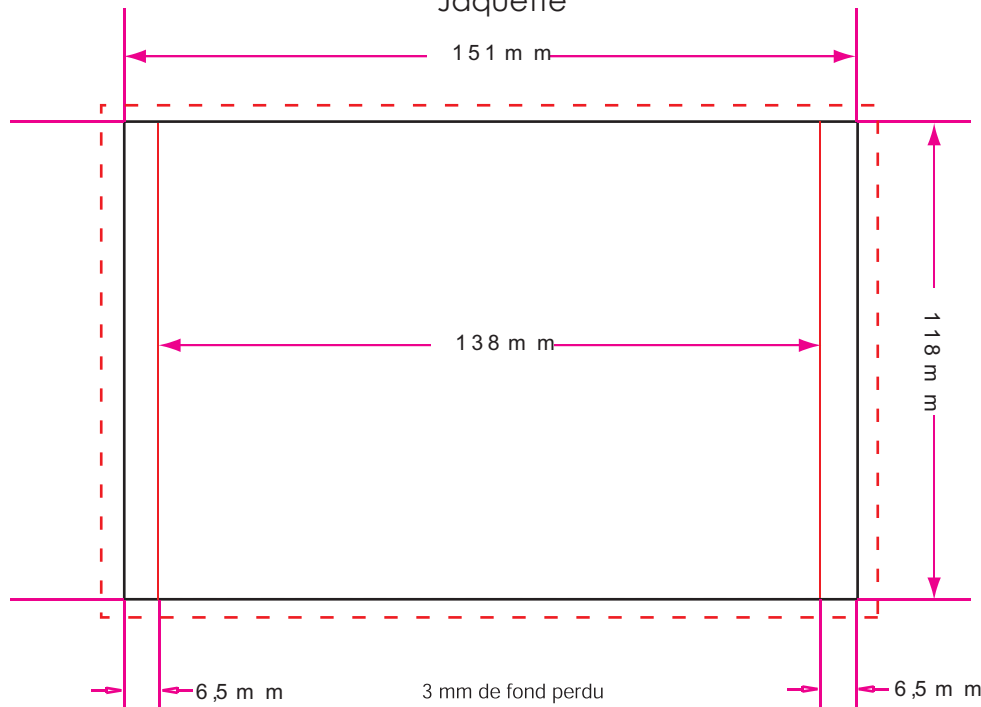

BOITIER AUDIO

FICHIERS	Format	: EPS Binaire, polices vectorisées
	Fichier Images	: PHOTOSHOP ou ILLUSTRATOR
	Résolution Images	: 300 pp
	Mode	: CMJN ou ton direct

Cher lecteur, Ce document contient les informations nécessaires pour une bonne préparation de vos fichiers suivant leur destination. Nous vous rappelons que pour des raisons de temps nous ne traitons que des fichiers **prêts à l'emploi (sans correction préalable)**. En effet, toute livraison de pièce ou de fichier non conforme aurait pour conséquence des frais supplémentaires de corrections, des retards sur la fabrication et les délais de livraison.

Livret

Jaquette

PLAN DE MONTAGE

LIVRET 4 p.

p. 4	p. 1
p. 2	p. 3

LIVRET 8 p.

p. 8	p. 1
p. 2	p. 7
p. 6	p. 3
p. 4	p. 5

LIVRET 12 p.